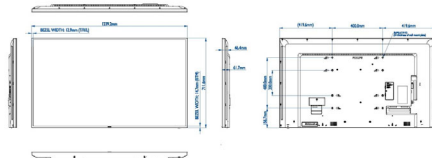

aansluiting, IR (in/uit) 3,5 mm aansluiting

Comfort

- Energiebesparingsfuncties: Smart Power
- Deelmatrix: Maximaal 15 x 15
- Opstarten: Inschakelvertraging, Inschakelstatus, Opstarten op bron
- Opstartvenster: Philips-logo inschakelen/uitschakelen
- Bediening via toetsenbord: Vergrendelbaar, Verborgen
- Bestuurbaar vanaf het netwerk: RS232, RJ45
- Signaal is doorlusbaar: RS232, IR-doorlus

Afmetingen

- Randbreedte: 12,9 (TLR)/14,7 (B) mm
- Afmetingen van set (B x H x D): 1239,2 x 711,6 x 61,71 mm
- Afmetingen apparaat in inches (B x H x D): 48,79 x 28,02 x 2,43 inch
- VESA-standaard: 400 x 400 mm/400 x 200 mm, M6
- Gewicht van het product: 15,82 kg
- Gewicht van het product (lb): 34,88 lb

Voorwaarden voor een goede werking

- Temperatuurbereik (in bedrijf): 5~ 40 °C
- Temperatuurbereik (opslag): -20 ~ 60 °C
- MTBF: 50.000 uur
- Vochtigheidsbereik (in werking) [RV]: 20% ~ 80% RV (zonder condensvorming)
- Vochtigheidsbereik (opslag) [RV]: 5% ~ 95% RV (zonder condensvorming)
- Hoogte: 0 ~ 3000 m

Vermogen

- Verbruik (indien ingeschakeld): 125 W
- Netspanning: 100 ~ 240 VAC
- Stroomverbruik in stand-bystand: < 0,5 W
- Verbruik (max.): 180 W
- Verbruik (normaal): 140 W

Geluid

- Ingebouwde luidsprekers: 2 x 10 W RMS

Multimediatoeepassingen

- Video afspelen via USB: MPEG, H.264, JPEG
- Foto's bekijken via USB: JPEG, BMP, PNG
- Audio afspelen via USB: AAC, HEAAC, MPEG, WMA

Publicatiedatum
2020-12-06

Versie: 4.0.1

12 NC: 8670 001 56788
EAN: 87 12581 75410 5

© 2020 Koninklijke Philips N.V.
Alle rechten voorbehouden.

Specificaties kunnen zonder voorafgaande kennisgeving worden gewijzigd. Handelsmerken zijn het eigendom van Koninklijke Philips N.V. en hun respectieve eigenaren.

www.philips.com