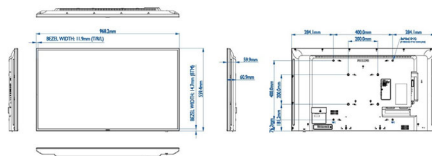

Comfort

- Energiebesparingsfuncties: Smart Power
- Deelmatrix: Maximaal 15 x 15
- Opstarten: Inschakelvertraging, Inschakelstatus, Opstarten op bron
- Opstartvenster: Philips-logo inschakelen/uitschakelen
- Bediening via toetsenbord: Vergrendelbaar, Verborgen
- Bestuurbaar vanaf het netwerk: RS232, RJ45
- Doorlusbaar signaal: RS232, IR-doorlus
- Plaatsing: Horizontaal
- Signaal afstandsbediening: Vergrendelbaar

Afmetingen

- Randbreedte: 11,9 (TLR)/14,7 (B) mm
- Afmetingen van set (B x H x D): 968,2 x 559,4 x 60,9 mm
- Afmetingen apparaat in inches (B x H x D): 38,12 x 22,02 x 2,39 inch
- VESA-standaard: 400 x 400 mm, M6
- Gewicht van het product: 8,8 kg
- Gewicht van het product (lb): 19,4 lb

Voorwaarden voor een goede werking

- Temperatuurbereik (in bedrijf): 5~ 40 °C
- Temperatuurbereik (opslag): -20 ~ 60 °C
- MTBF: 50.000 uur
- Vochtigheidsbereik (in werking) [RV]: 20% ~ 80% RV (zonder condensvorming)
- Vochtigheidsbereik (opslag) [RV]: 5% ~ 95% RV (zonder condensvorming)
- Hoogte: 0 ~ 3000 m

Vermogen

- Verbruik (indien ingeschakeld): 75W
- Netspanning: 100 - 240 V~, 50/60 Hz
- Stroomverbruik in stand-bystand: < 0,5 W
- Verbruik (max.): 110 W
- Verbruik (normaal): 75 W
- Functies voor energiebesparing: Smart Power

Geluid

- Ingebouwde luidsprekers: 2 x 10 W RMS

Publicatiedatum
2020-09-04

Versie: 1.1.1

12 NC: 8670 001 56777
EAN: 87 12581 75402 0

© 2020 Koninklijke Philips N.V.
Alle rechten voorbehouden.

Specificaties kunnen zonder voorafgaande kennisgeving worden gewijzigd. Handelsmerken zijn het eigendom van Koninklijke Philips N.V. en hun respectieve eigenaren.

www.philips.com