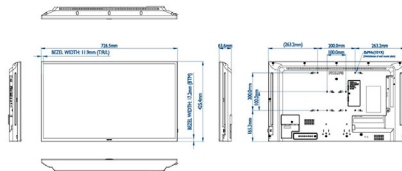

Comfort

- Energiebesparingsfuncties: Smart Power
- Deelmatrix: Maximaal 15 x 15
- Opstarten: Inschakelvertraging, Inschakelstatus, Opstarten op bron
- Opstartvenster: Philips-logo inschakelen/uitschakelen
- Bediening via toetsenbord: Vergrendelbaar, Verborgen
- Bestuurbaar vanaf het netwerk: RS232, RJ45
- Doorlusbaar signaal: RS232, IR-doorlus
- Plaatsing: Horizontaal
- Signaal afstandsbediening: Vergrendelbaar

Afmetingen

- Randbreedte: 11,9 (TLR)/17,2 (B) mm
- Afmetingen van set (B x H x D): 726,5 x 425,4 x 63,6 millimeter
- Afmetingen apparaat in inches (B x H x D): 28,6 x 16,75 x 2,5 inch
- VESA-standaard: 100 x 200 x 200 mm
- Gewicht van het product: 5,2 kg
- Gewicht van het product (lb): 11,47 lb

Voorwaarden voor een goede werking

- Temperatuurbereik (in bedrijf): 5~ 40 °C
- Temperatuurbereik (opslag): -20 ~ 60 °C
- MTBF: 50.000 uur
- Hoogte: 0 ~ 3000 m
- Vochtigheidsbereik (in werking) [RV]: 20% ~ 80% RV (zonder condensvorming)
- Vochtigheidsbereik (opslag) [RV]: 5% ~ 95% RV (zonder condensvorming)

Vermogen

- Verbruik (indien ingeschakeld): 50W
- Netspanning: 100-240 V~, 50-60 Hz, 1,5 A
- Stroomverbruik in stand-bystand: < 0,5 W
- verbruik (max.): 75W
- Verbruik (normaal): 50 W
- Functies voor energiebesparing: Smart Power

Geluid

- Ingebouwde luidsprekers: 2 x 10 W RMS

Publicatiedatum
2020-06-12

Versie: 2.1.1

12 NC: 8670 001 56773
EAN: 87 12581 75398 6

© 2020 Koninklijke Philips N.V.
Alle rechten voorbehouden.

Specificaties kunnen zonder voorafgaande kennisgeving worden gewijzigd. Handelsmerken zijn het eigendom van Koninklijke Philips N.V. en hun respectieve eigenaren.

www.philips.com